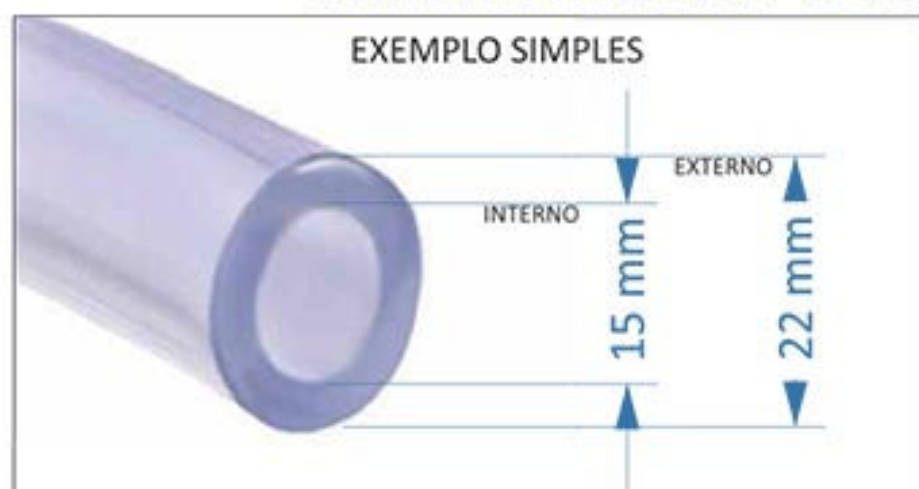

CÓDIGOS	TUBOS EM SILICONE	MEDIDAS (MM)
200		3.0 X 5.0
201		4.0 X 8.0
202		5.0 X 10.0
203		6.0 X 10.0
204		6.0 X 12.0
205		8.0 X 11.5
206		8.0 X 12.8
210		12.0 X 18.5

**UMA INFINIDADE DE CORES: DE ACORDO COM A SUA NECESSIDADE**

**REFERÊNCIAS/DIMENSÕES EM (MM)**

 Tubo 200 3,0 x 5,0	 Tubo 201 4,0 x 8,0	 Tubo 202 5,0 x 10,0	 Tubo 203 6,0 x 10,0			
 Tubo 204 6,0 x 12,0	 Tubo 205 8,0 x 11,5	 Tubo 206 8,0 x 12,8	 Tubo 207 8,0 x 14,0	 Tubo 208 9,5 x 14,6	 Tubo 209 12,0 x 17,0	 Tubo 210 12,0 x 18,5
 Tubo 502 3,2 x 6,4	 Tubo Oxigênio 6,0 x 10,0	 Tubo 503 6,4 x 12,7	 Tubo 375 9,5 x 12,7	 Tubo 501 9,5 x 15,9	 Tubo 500 12,7 x 15,9	 Tubo 312 15,8 x 22,2